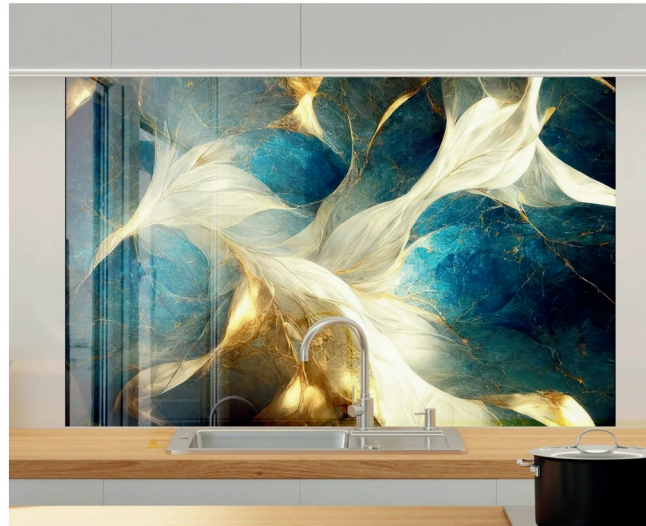

Sticlă Personalizată – Design Fără Limite!

Descoperă eleganța și versatilitatea sticlei 100% personalizabile! Fie că îți dorești un splashback spectaculos pentru bucătărie sau un blat unic, imprimăm orice design dorit. Transforma-ți spațiul cu sticlă durabilă, modernă și perfect adaptată stilului tău!

Alege sticla personalizată și transformă orice suprafață într-o operă de artă!

Materiale premium

Sticlă de înaltă calitate sau acrilic

Alege dintr-o varietate de modele !

Indiferent de modelul ales, îl putem imprima cu precizie pe sticlă! Procesul este simplu și eficient: